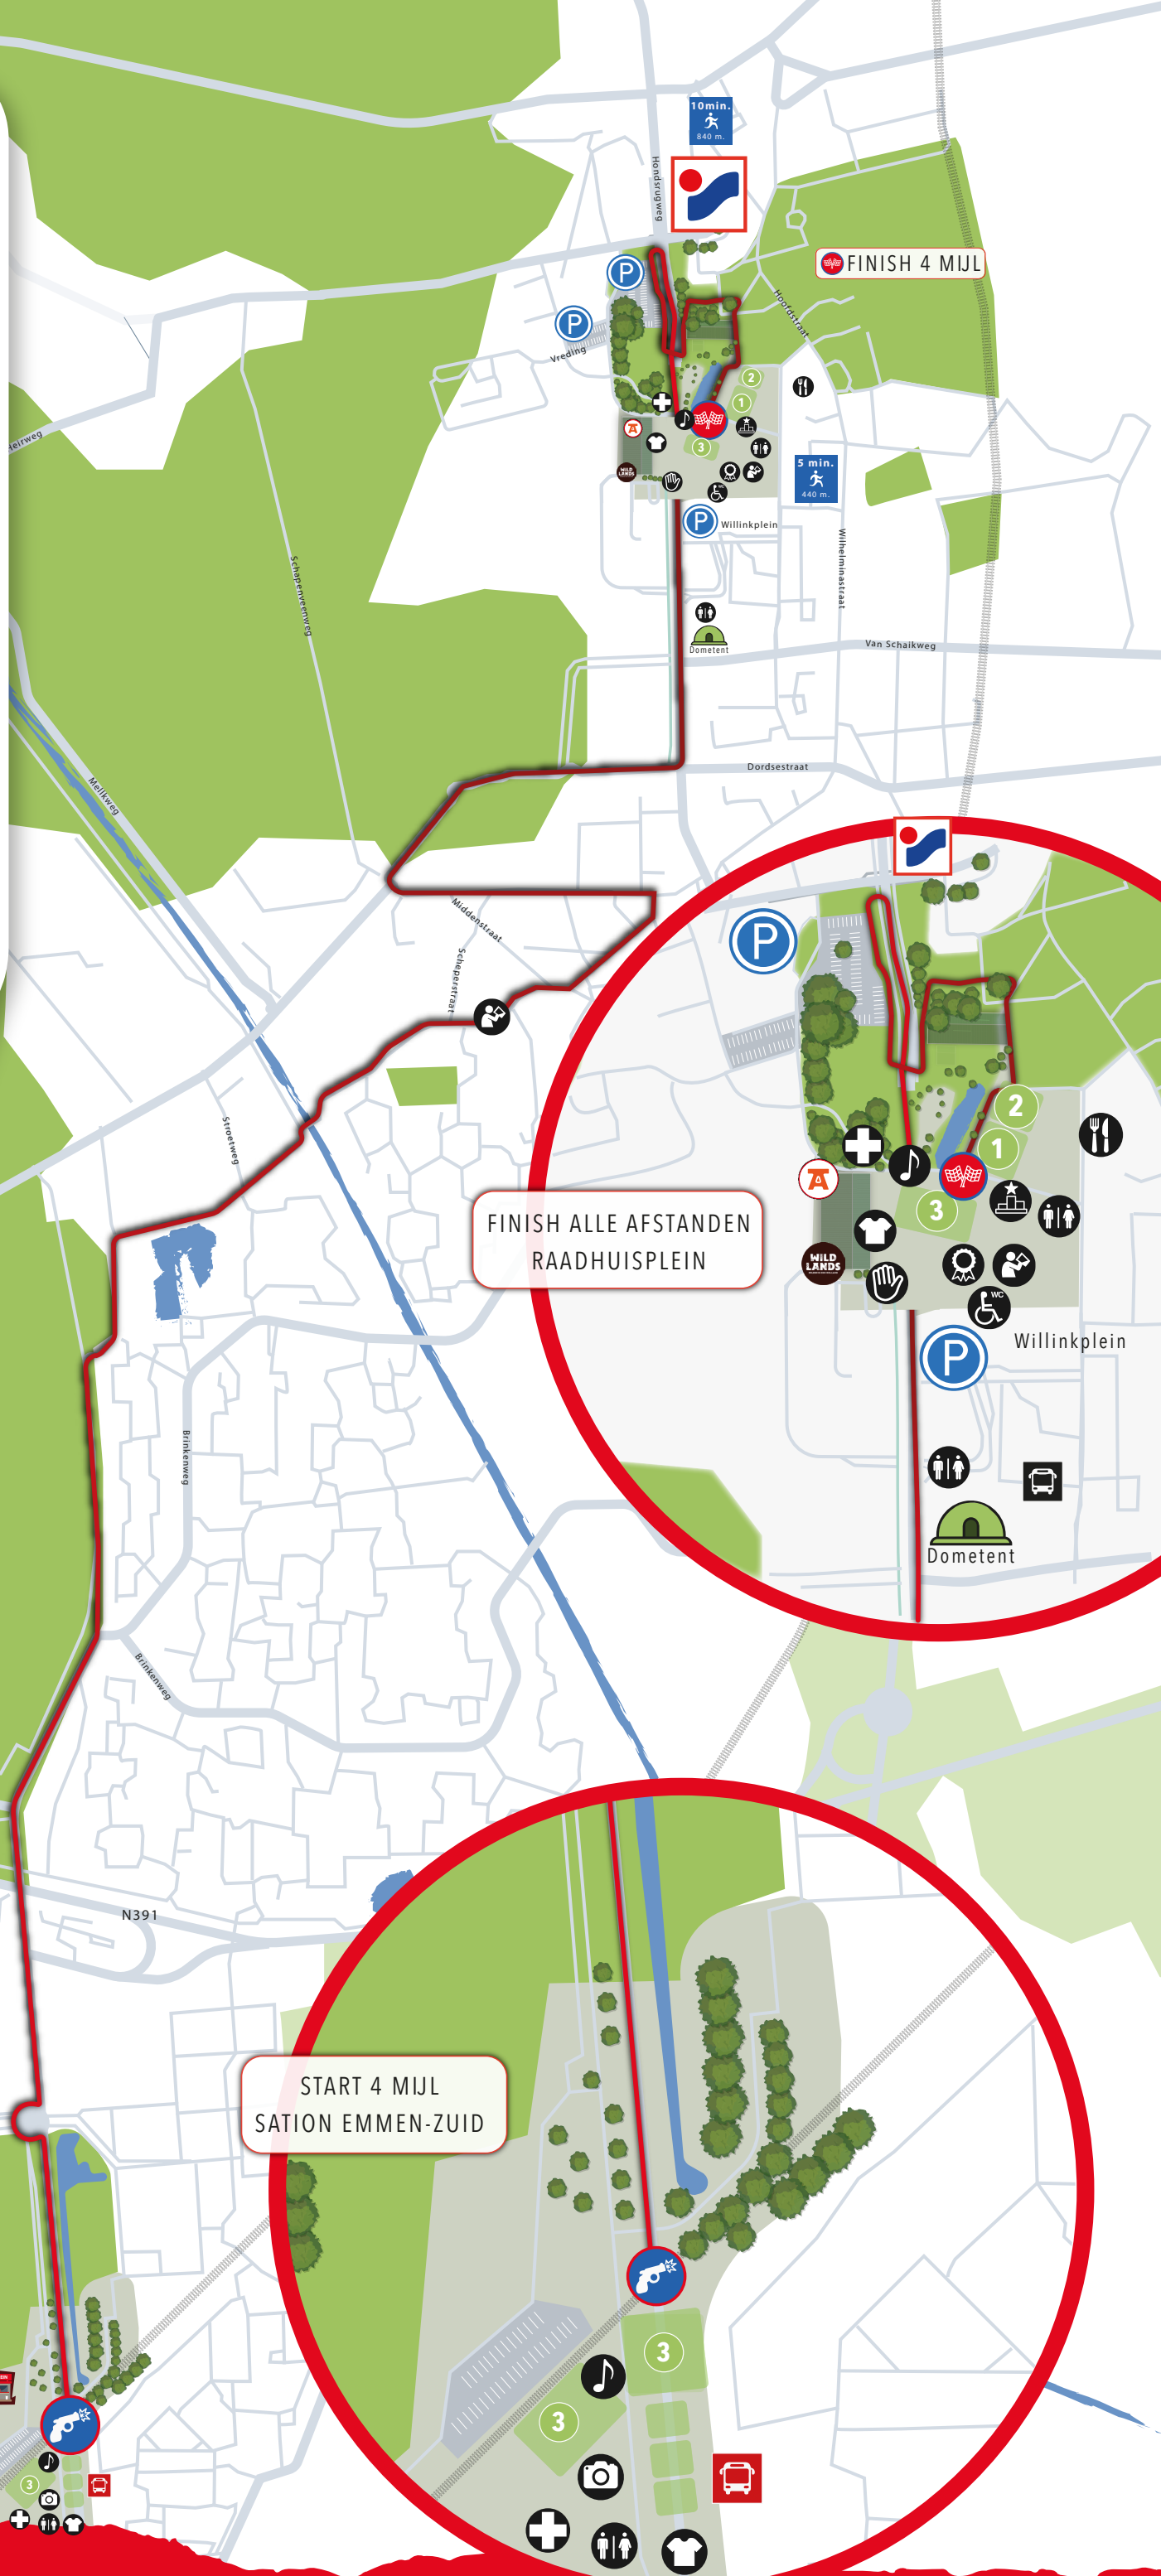

 Uitstapplek bustransfer naar start 4 Mijl

 Raadhuisplein naar instap bustransfer:
5 minuten lopen (440 m.)

 Intersport Bols Emmen naar instap
bustransfer: 10 minuten lopen (840 m.)

 Start: station Emmen Zuid 4 Mijl

 Finish: Raadhuisplein

 1 Festival & business area

 2 Kids area

 3 Warming-up area 4 Mijl & Businessrun

 Podium en prijsuitreiking

 Medailles

 Muziek

 Food & Drink

 Photowall

 Kledingafgifte

 Toiletten

 Massage

 EHBO

 Waterpunt

 Parkeerplaatsen

FINISH ALLE AFSTANDEN
RAADHUISPLEIN

START 4 MIJL
STATION EMMEN-ZUID