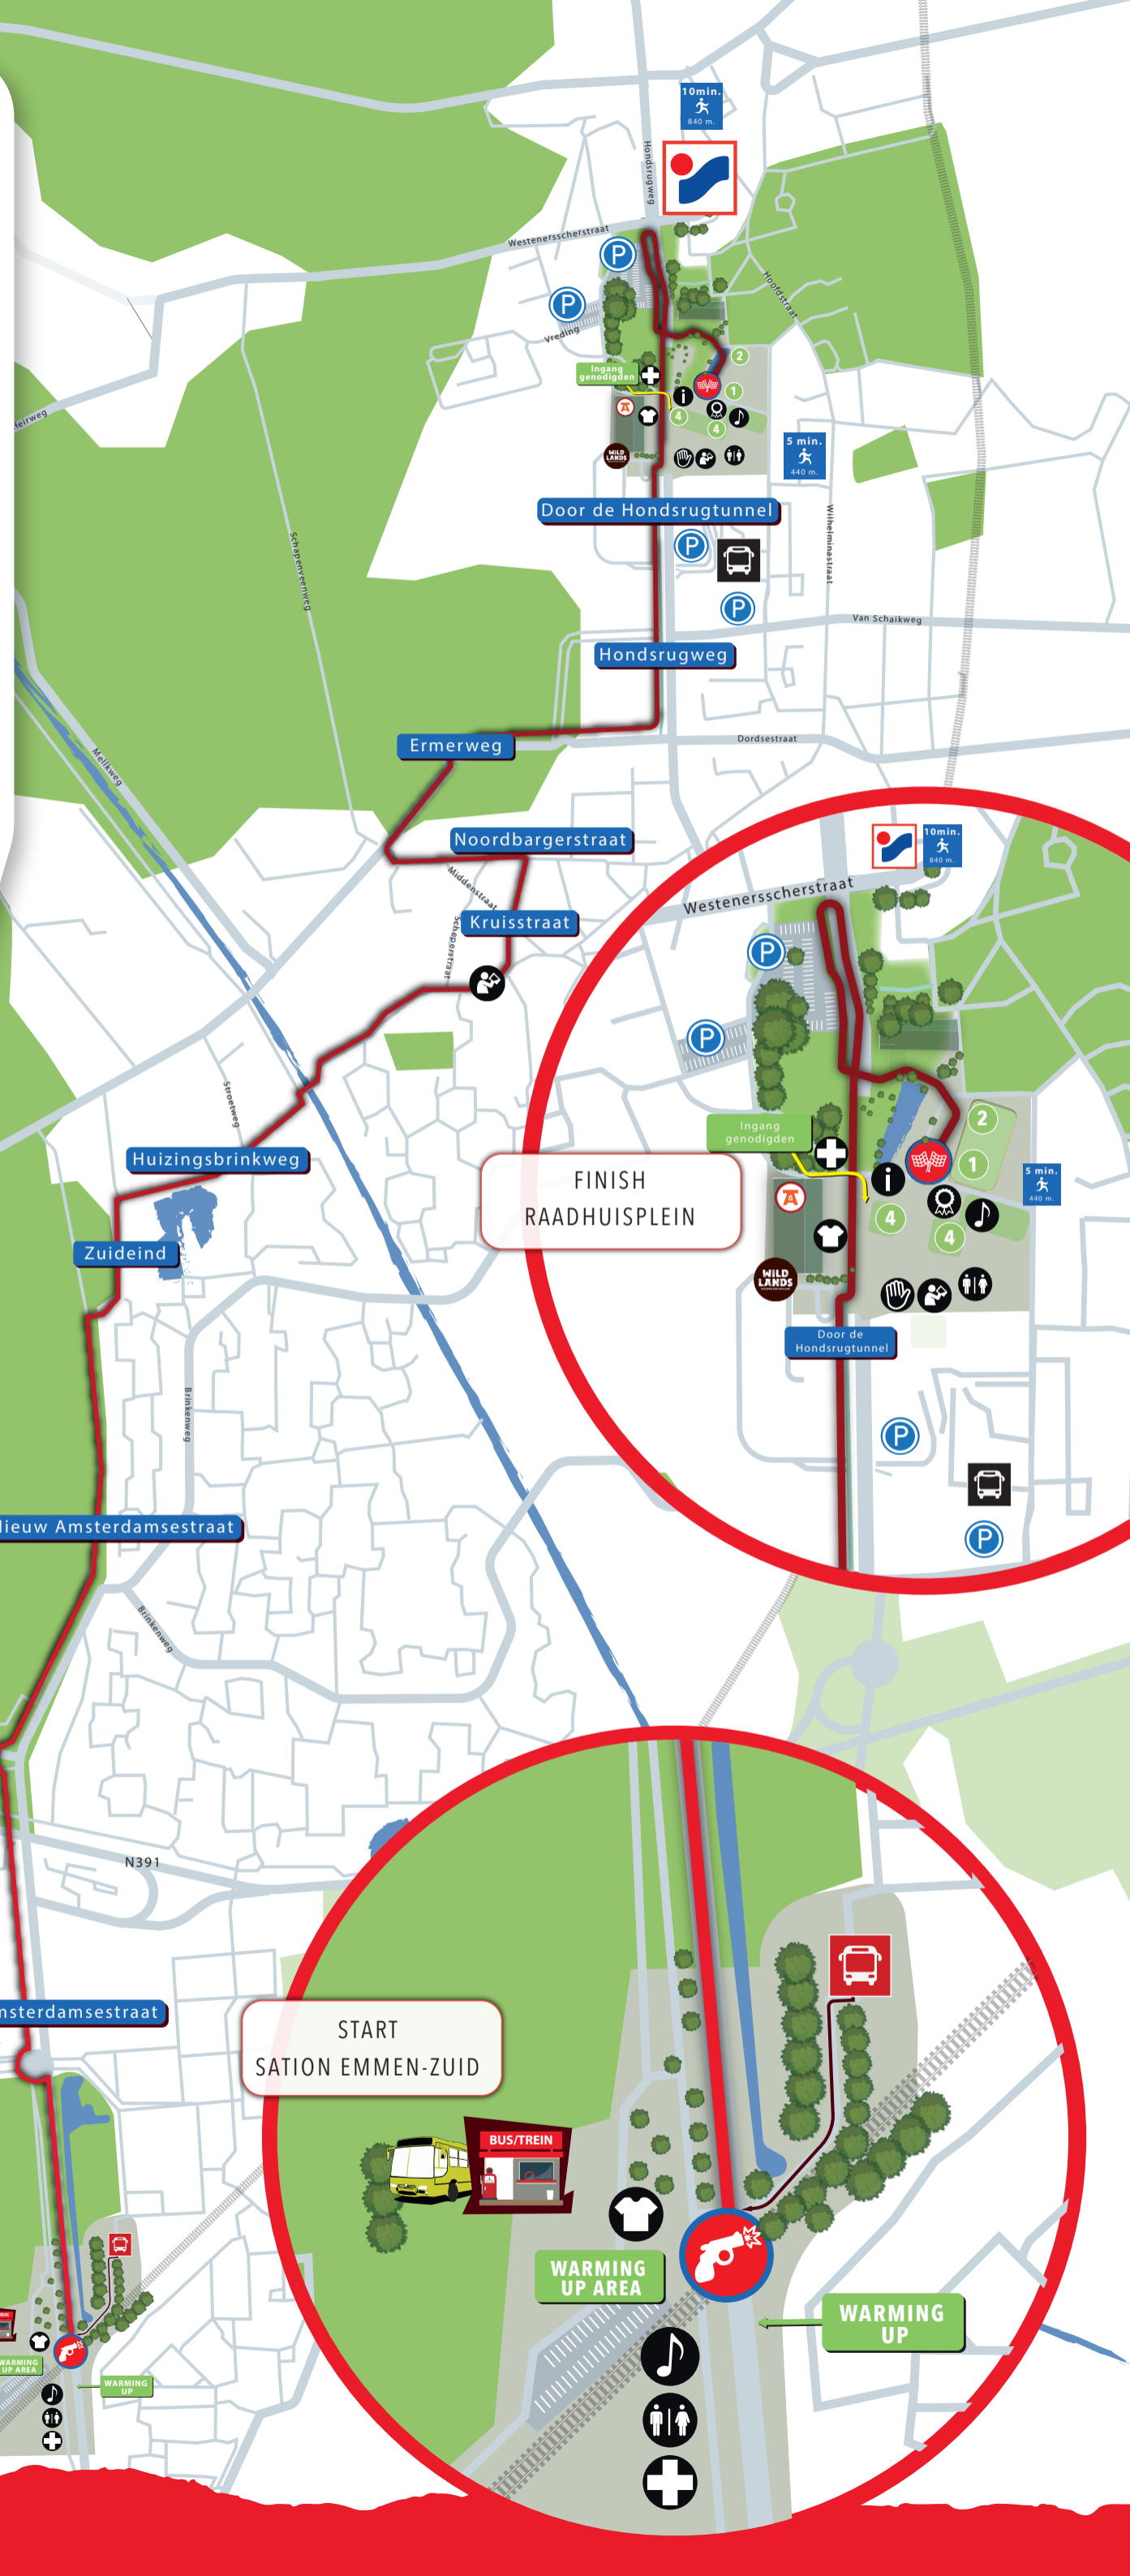

4 MIJL & BUSINESS

Ophalen startbewijs bij Intersport Bols Emmen.
Westerstraat 210, 7811 MZ Emmen

Instap bustransfer 4 Mijl richting station
Emmen Zuid (de start)
Karbeel 107 7811 XM Emmen

Uitstaptelek bustransfer+ looproute naar start 4
Mijl

Raadhuisplein naar instap bustransfer:
5 minuten lopen (440 m.)

Intersport Bols Emmen naar instap
bustransfer: 10 minuten lopen (840 m.)

Start: station Emmen Zuid

Finish: Raadhuisplein

1 Festival & business area

2 Kids area

4 Warming-up area

Prijsuitreiking

Muziek

Kledingafgifte

Toiletten

Massage

EHBO

Waterpunt

Informatie

Parkeerplaatsen

START
SATIION EMMEN-ZUID

FINISH
RAADHUISPLEIN

WARMING
UP AREA

WARMING
UP