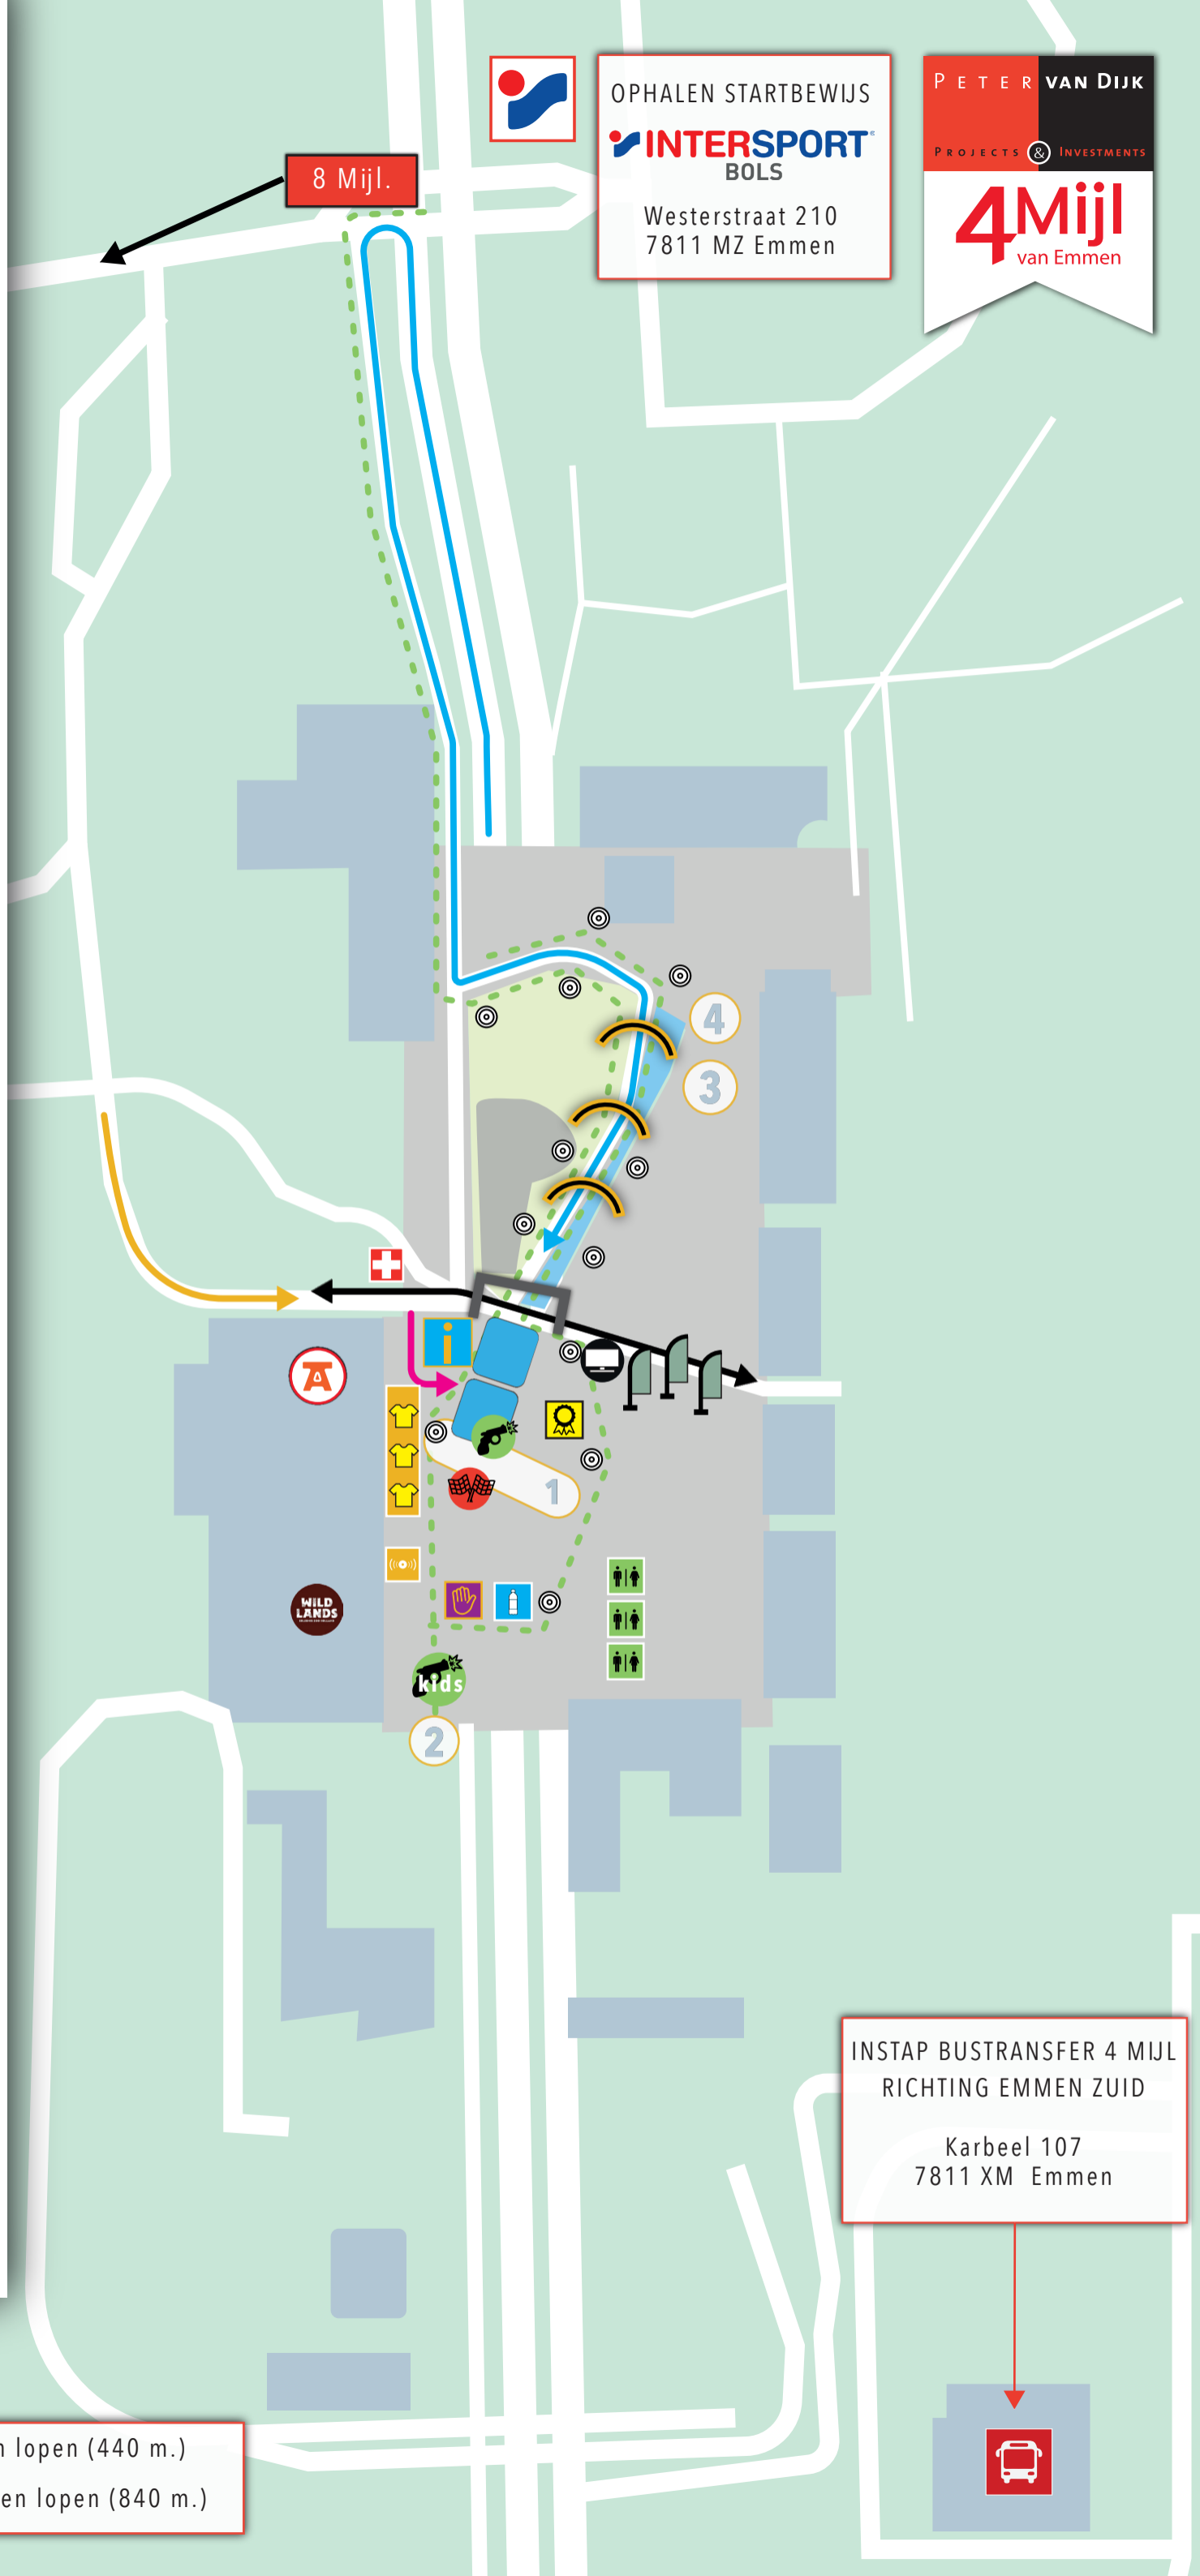

RAADHUISPLEIN

Start Kidsrun in de tunnel
500 m. en 1000 m.

Start 8 Mijl

Finish:
- Kidsrun 500 m. en 1000 m.
- 4 Mijl / business run
- 8 Mijl

Startvak 8 Mijl

Warming-up area

Warming-up Kidsrun in de tunnel

Warming-up 8 Mijl, DJ en
prijzuitreiking op podium

Kids area

Finishroute:
- Kidsrun 500 m. en 1000 m.
- 4 Mijl \ businessrun
- 8 Mijl

Route kleding vanaf Emmen Zuid
naar Raadhuisplein

Ingang genodigden

Calamiteitenroute

Dranghekken

Startboog 8 Mijl
Finishboog 500/1000 meter Kids Run
4 Mijl en 8 mijl

Promoboog sponsor

Promobanner

Speaker

Ledscherm

Infokraam organisatie

Toiletten

Kleding inname

Rode Kruis tent 3x3 meter

Medailles

Massages

Water

Verbinding commandowagen (Rode Kruis)

Atlas theater

Ingang Wildlands

OPHALEN STARTBEWIJS

INTERSPORT
BOLS

Westerstraat 210
7811 MZ Emmen

PETER VAN DIJK

PROJECTS & INVESTMENTS

4Mijl
van Emmen

INSTAP BUSTRANSFER 4 MIJL
RICHTING EMMEN ZUID

Karbeel 107
7811 XM Emmen

Raadhuisplein naar instap bustransfer: 5 minuten lopen (440 m.)

Intersport Bols naar instap bustransfer: 10 minuten lopen (840 m.)